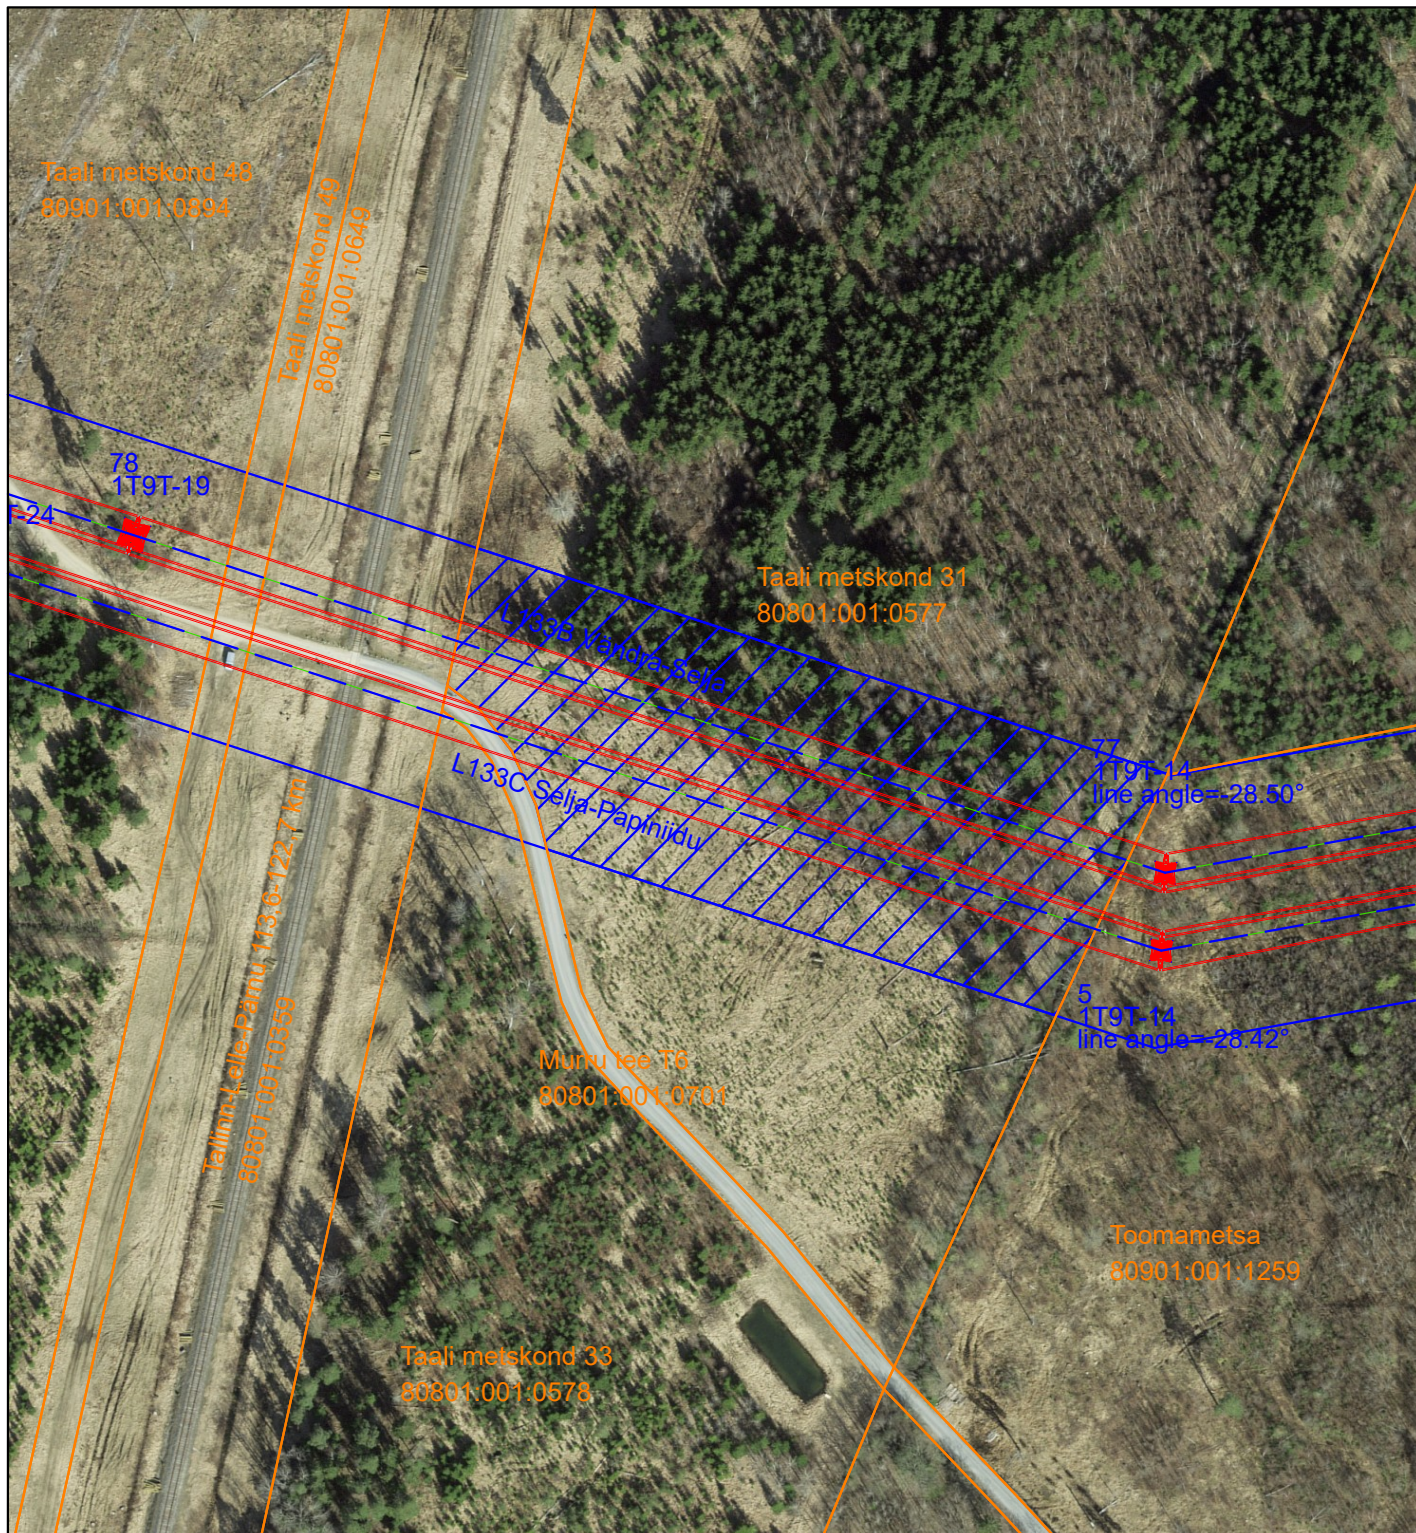

Isikliku kasutusõiguse ala plaan
Pärnu maakond, Tori vald, Muti küla
Taali metskond 31 80801:001:0577
Reg. osa 14468150
Piiranguala ID 190315

M 1:2000

Tehnovõrgu pikkus (m)	Kasutusõiguse ala (m ²)
187 + 165	12156

Tingmargid

-  Katastriüksuse piir
-  Projekteeritud õhuliini mastid (nr, tüüp)
-  Projekteeritud 110kV õhuliini juhtmed
-  Projekteeritud 110kV õhuliini telg
-  Projekteeritud 110kV õhuliini kaitsevöönd
-  Kasutusõiguse ala